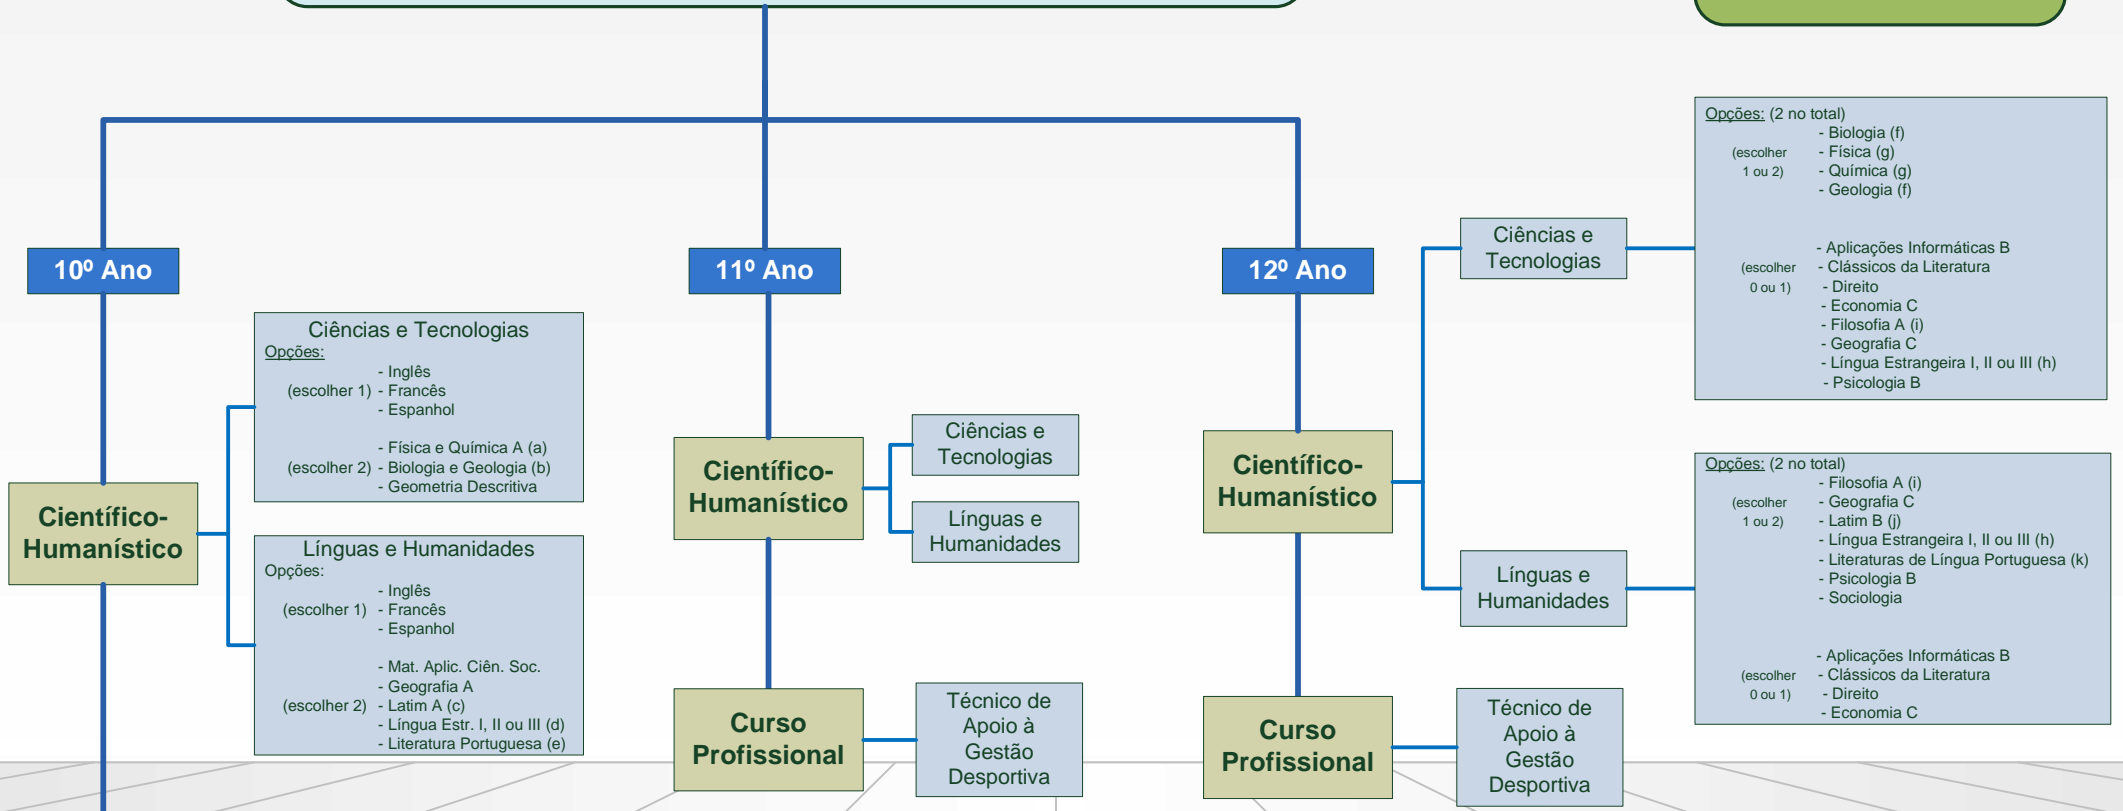

# Vários Caminhos ... Um Horizonte

## Nível de Ensino Secundário

2017 - 2018

**Agrupamento com:**

- Resposta Educativa Especializada para alunos com Multideficiência e Autismo
- Ensino Articulado de Música
- Centro de Formação Náuticas

**a)** Precedência para Física ou Química do 12º Ano  
**b)** Precedência para Biologia ou Geologia do 12º Ano  
**c)** Precedência para Latim B do 12º Ano  
**d)** Precedência para Língua Estrangeira I, II ou III do 12º Ano  
**e)** Precedência para Literaturas de Língua Portuguesa do 12º Ano  
**f)** Precedência de Biologia e Geologia dos 10º e 11º Anos  
**g)** Precedência de Física e Química A dos 10º e 11º Anos  
**h)** Precedência da(s) Língua(s) Estrangeira(s) dos 10º e 11º Anos  
**i)** Precedência de Filosofia dos 10º e 11º Anos  
**j)** Precedência de Latim A dos 10º e 11º Anos  
**k)** Precedência de Literatura Portuguesa dos 10º e 11º Anos